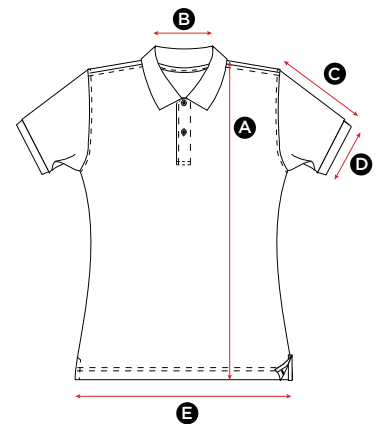

SG59F Ladies' 65/35 Polo 593.52

GRÖßE	XS	S	M	L	XL	2XL
A Länge	58	60.5	63	65.5	68	70.5
B Halsausschnitt hinten	16.5	17	17.5	18	18.5	19
C Ärmellänge	15	16	17	18	19	20
D Weite der Ärmelöffnung	11.5	12.5	13.5	14.5	15.5	16.5
E Bundöffnung	45	48	51	54	57	60

Angaben in cm

Alle Größen liegen innerhalb der standardmäßigen Toleranzgrenzen der Branche und sind jeweils produktabhängig.