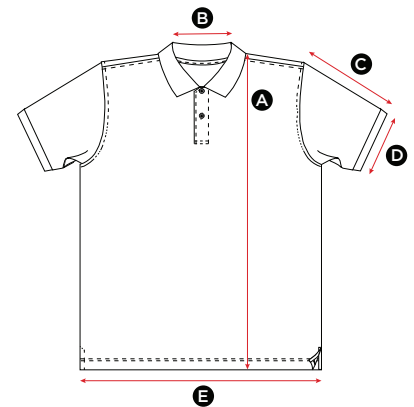

SG59 Men's 65/35 Polo 539.52

GRÖßE	S	M	L	XL	2XL	3XL	4XL	5XL
A Länge	70	72.5	75	77.5	80	82.5	87.5	90
B Halsausschnitt hinten	17	17.5	18	18.5	19	19.5	20	20.5
C Ärmellänge	22.5	23.5	24.5	25.5	26.5	27.5	28	29
D Weite der Ärmelöffnung	13	14	15	16	17	18	19	20
E Bundöffnung	51	54	57	60	64	68	70	74

Angaben in cm

Alle Größen liegen innerhalb der standardmäßigen Toleranzgrenzen der Branche und sind jeweils produktabhängig.